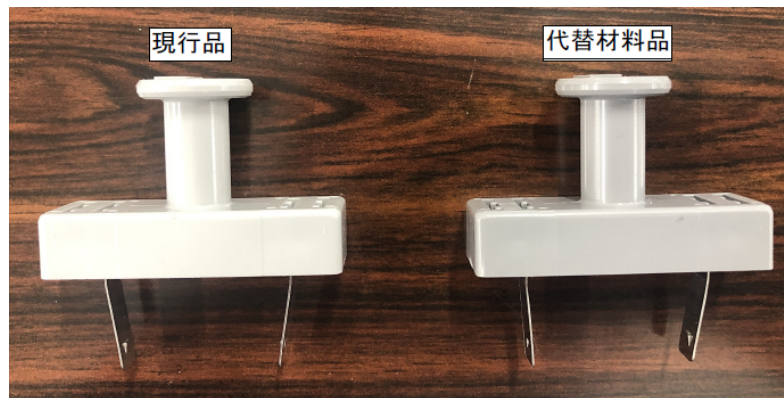

集合表示灯LEDユニット用取外し工具 成形色変更のお知らせ

拝啓、貴社益々ご清栄のこととお慶び申し上げます。
平素は、キムデン製品に格別のお引き立てを賜り誠に有り難うございます。

さて、この度集合表示灯用引き抜き工具 KX-12及びKX-13を、
諸般の事情により、材料メーカーを変更致します。
材質は従来品と同様のABS樹脂 グレーとなります。
外観上若干の色の差異はみられますが、性能的には問題ございません。

ご愛用頂いておりますお客様には大変ご迷惑をお掛けし申し訳御座いませんが
何卒ご了承頂きます様お願い申し上げます。

敬 具

記

【対象製品名】 集合表示灯(KFE-D8シリーズ)LEDユニット用取外し工具

【対象形式】 KX-12、KX-13

【変更箇所】 成形色変更*下記ご参照ください。

【変更実施時期】 旧製品在庫がなくなり次第、順次切り替え

【お問合せ先】 本社営業部：03-3492-8511
関西営業所：06-6454-1789