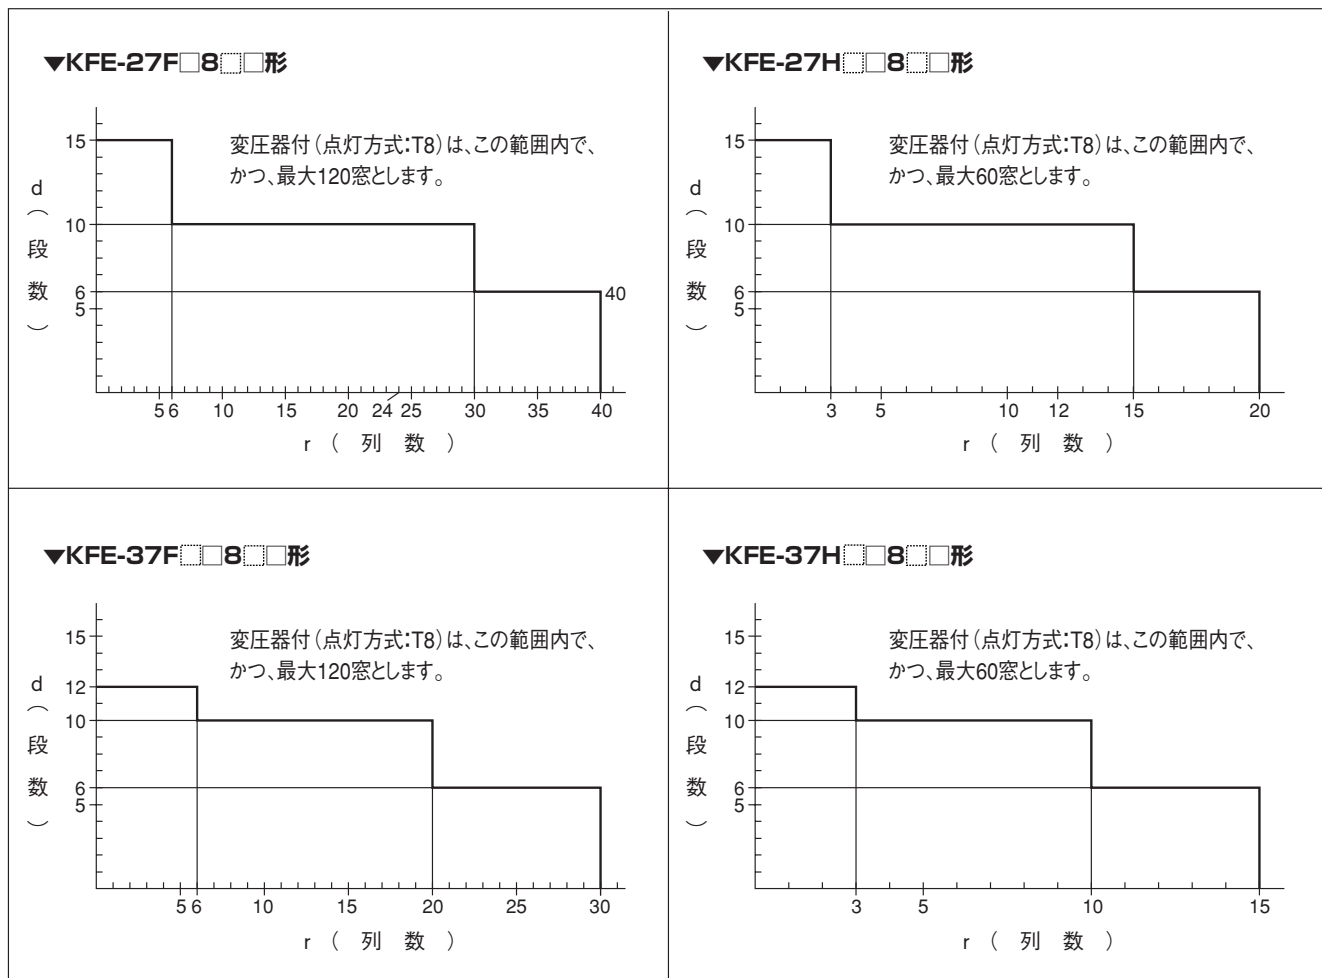

❖ 製作可能範囲表

この表は、製作可能範囲を表すもので、連続点灯できる範囲を表すものではありません。

- この表以外の製作可能範囲につきましては、営業部にお問い合わせください。

ご使用上の留意点

- 上記の表は、製作可能範囲を表すもので、連続点灯できる範囲を表すものではありません。
- 連続点灯数につきましては、資料の請求をお願い致します。