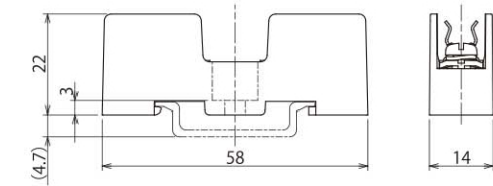

項目	形式	ヒューズキャリア FC-10D
適合ヒューズ		φ6.4 × 30L、φ6.35 × 31.8L
端子ねじ		—
ヒューズ台材質		ポリカーボネート樹脂 (半透明) UL94V-0
使用温度範囲		-10~50℃ (ただし氷結または結露無きこと)
使用湿度範囲		45~85% RH

ヒューズ [大東通信機株式会社 製]

HA2-

基本形式 定格電流

形式	箱詰数
HAシリーズ	500

1 : 1A
 3.15 : 3.15A
 5 : 5A
 10 : 10A

ヒューズの種類と特性

品名	形式	消弧剤	寸法(mm)	JIS記号	形式認可	定格電圧	定格電流	遮断容量	溶断特性	適合ヒューズ台	使用・保存温度範囲
管ヒューズ	HA2	入	φ6.35xL31.8	—		AC250V	1A 3.15A 5A 10A	AC250V 10kA	200% 2分以内	F-10BS F-10BSA F-10D	-40~80℃

外形図

注記、FC-10Dは、ヒューズ台F-10Dを含まない単体品です。
 F-10DとFC-10Dを組み合わせて使用する場合は、必ず適合ヒューズを実装願います。

cULus 認証			
ファイルNO.	E466632	ヒューズサイズ	6x30mm
定格電圧	250V	端子ねじ締付トルク	1.4~1.8N・m
定格電流	10A	適合電線	AWG 22~10
定格耐電流	10kA		

TUV 認証			
準拠規格	EN 60127-1:2006+A1+A2 EN 60127-6:2014		
証明番号	TA 50589914	過電圧カテゴリ	Ⅲ
定格電圧	250V	汚損度	3
定格電流	10A	ヒューズサイズ	φ6.4x30 φ6.35x31.8
定格許容電力	4W		
感電に対する保護	Category PC1		