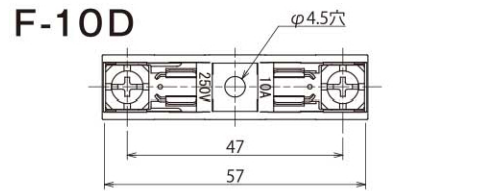

ヒューズ台・ヒューズキャリア [F / FC シリーズ]

F-10D シリーズ

F-10D[ヒューズ台] / FC-10D[ヒューズキャリア]

RoHS
指令対応品

FC-10D形(オプション)

F-10D形

**特 長**

- 当ヒューズ台は計測器、操作盤、制御盤、配電盤などの回路保護用として適応。
 - 単体取付けと DIN レール取付けが可能。
 - オプションでヒューズ管の抜き差し用キャリアを用意。
 - 各種海外規格認証取得。
 - RoHS 指令対応品。
- cULus, TUV, CQC 認証適合品は、F-10D 形となります。
 - cULus ファイルナンバーは E466632 です。
 - CQC 認定書番号は CQC23012404778 です。
 - TUV 認定書番号は TA50589914 です。

項目	形式	ヒューズキャリア FC-10D
適合ヒューズ		φ6.4 × 30L、φ6.35 × 31.8L
端子ねじ		—
ヒューズ台材質		ポリカーボネート樹脂 (半透明) UL94V-0
使用温度範囲		-10~50℃ (ただし氷結または結露無きこと)
使用湿度範囲		45~85% RH

ヒューズ [大東通信機株式会社 製]

HA2-

基本形式 定格電流

形式	箱詰数
HAシリーズ	500

1 : 1A
 3.15 : 3.15A
 5 : 5A
 10 : 10A

ヒューズの種類と特性

品名	形式	消弧剤	寸法(mm)	JIS記号	形式認可	定格電圧	定格電流	遮断容量	溶断特性	適合ヒューズ台	使用・保存温度範囲
管ヒューズ	HA2	入	φ6.35xL31.8	—		AC250V	1A 3.15A 5A 10A	AC250V 10kA	200% 2分以内	F-10BS F-10BSA F-10D	-40~80℃

外形図

注記、FC-10Dは、ヒューズ台F-10Dを含まない単体品です。
 F-10DとFC-10Dを組み合わせて使用する場合は、必ず適合ヒューズを実装願います。

cULus 認証			
ファイルNO.	E466632	ヒューズサイズ	6x30mm
定格電圧	250V	端子ねじ締付トルク	1.4~1.8N・m
定格電流	10A	適合電線	AWG 22~10
定格耐電流	10kA		

TUV 認証			
準拠規格	EN 60127-1:2006+A1+A2 EN 60127-6:2014		
証明番号	TA 50589914	過電圧カテゴリ	Ⅲ
定格電圧	250V	汚損度	3
定格電流	10A	ヒューズサイズ	φ6.4x30 φ6.35x31.8
定格許容電力	4W		
感電に対する保護	Category PC1		