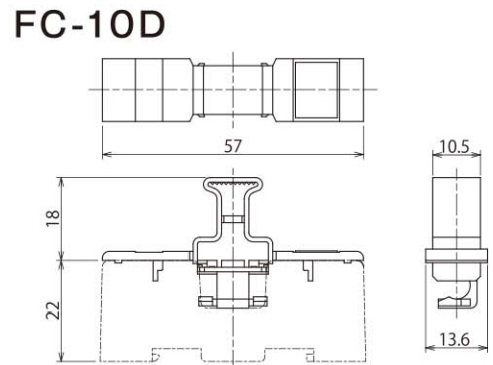

ヒューズ台・ヒューズキャリア [F / FC シリーズ]

F-10D シリーズ

F-10D[ヒューズ台] / FC-10D[ヒューズキャリア]

RoHS
指令対応品

FC-10D形(オプション)

F-10D形

**特 長**

- 当ヒューズ台は計測器、操作盤、制御盤、配電盤などの回路保護用として適応。
 - 単体取付けと DIN レール取付けが可能。
 - オプションでヒューズ管の抜き差し用キャリアを用意。
 - 各種海外規格認証取得。
 - RoHS 指令対応品。
- cULus, TUV, CQC 認証適合品は、F-10D 形となります。
 - cULus ファイルナンバーは E466632 です。
 - CQC 認定書番号は CQC23012404778 です。
 - TUV 認定書番号は TA50589914 です。

項目	形式	ヒューズキャリア FC-10D
適合ヒューズ		φ6.4 × 30L、φ6.35 × 31.8L
端子ねじ		—
ヒューズ台材質		ポリカーボネート樹脂 (半透明) UL94V-0
使用温度範囲		-10~50℃ (ただし氷結または結露無きこと)
使用湿度範囲		45~85% RH

ヒューズ [大東通信機株式会社 製]

HA2-

基本形式 定格電流

形式	箱詰数
HAシリーズ	500

1 : 1A
 3.15 : 3.15A
 5 : 5A
 10 : 10A

ヒューズの種類と特性

品名	形式	消弧剤	寸法(mm)	JIS記号	形式認可	定格電圧	定格電流	遮断容量	溶断特性	適合ヒューズ台	使用・保存温度範囲
管ヒューズ	HA2	入	φ6.35xL31.8	—		AC250V	1A 3.15A 5A 10A	AC250V 10kA	200% 2分以内	F-10BS F-10BSA F-10D	-40~80℃

外形図

注記、FC-10Dは、ヒューズ台F-10Dを含まない単体品です。
 F-10DとFC-10Dを組み合わせて使用する場合は、必ず適合ヒューズを実装願います。

cULus 認証			
ファイルNO.	E466632	ヒューズサイズ	6x30mm
定格電圧	250V	端子ねじ締付トルク	1.4~1.8N・m
定格電流	10A	適合電線	AWG 22~10
定格耐電流	10kA		

TUV 認証			
準拠規格	EN 60127-1:2006+A1+A2 EN 60127-6:2014		
証明番号	TA 50589914	過電圧カテゴリ	Ⅲ
定格電圧	250V	汚損度	3
定格電流	10A	ヒューズサイズ	φ6.4x30 φ6.35x31.8
定格許容電力	4W		
感電に対する保護	Category PC1		