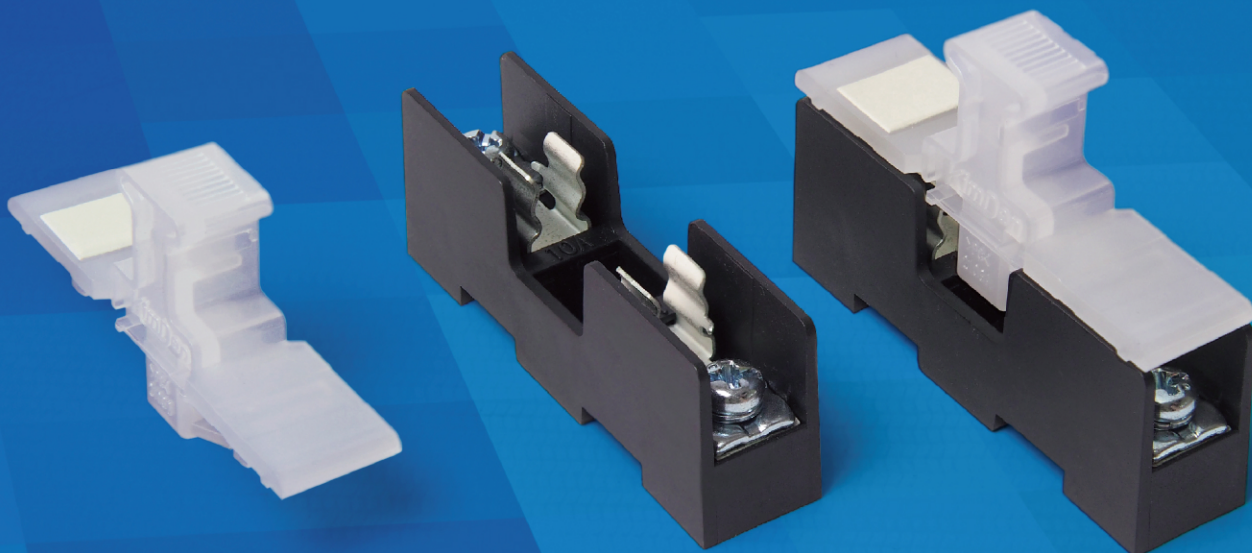

ヒューズ台・ヒューズキャリア [F / FC シリーズ]

F-10D シリーズ

F-10D[ヒューズ台] / FC-10D[ヒューズキャリア]

RoHS
指令対応品

FC-10D形(オプション)

F-10D形

**特 長**

- 当ヒューズ台は計測器、操作盤、制御盤、配電盤などの回路保護用として適応。
 - 単体取付けと DIN レール取付けが可能。
 - オプションでヒューズ管の抜き差し用キャリアを用意。
 - 各種海外規格認証取得。
 - RoHS 指令対応品。
- cULus, TUV, CQC 認証適合品は、F-10D 形となります。
 - cULus ファイルナンバーは E466632 です。
 - CQC 認定書番号は CQC23012404778 です。
 - TUV 認定書番号は TA50589914 です。

ご使用上の注意

当製品にはヒューズ管は添付していません。

形式の構成

定格

項目	形式	ヒューズ台 F-10D
定格絶縁電圧		250 V
定格通電電流		10 A
適合ヒューズ		φ6.4 × 30L、φ6.35 × 31.8L
端子ねじ		M4 × 10 炭素鋼 (亜鉛めっき、クロメート処理)
ヒューズ台材質		PBT樹脂 (黒色) UL94V-0
(推奨締付トルク)		(1.4~1.8 N・m)
絶縁抵抗		DC500Vメガー100MΩ以上
耐電圧		AC2000V(1分間)
使用温度範囲		-10~50℃ (ただし氷結または結露無きこと)
使用湿度範囲		45~85% RH

項目	形式	ヒューズキャリア FC-10D
適合ヒューズ		φ6.4 × 30L、φ6.35 × 31.8L
端子ねじ		—
ヒューズ台材質		ポリカーボネート樹脂 (半透明) UL94V-0
使用温度範囲		-10~50℃ (ただし氷結または結露無きこと)
使用湿度範囲		45~85% RH

ヒューズ [大東通信機株式会社 製]

HA2-

基本形式 定格電流

形式	箱詰数
HAシリーズ	500

1 : 1A
 3.15 : 3.15A
 5 : 5A
 10 : 10A