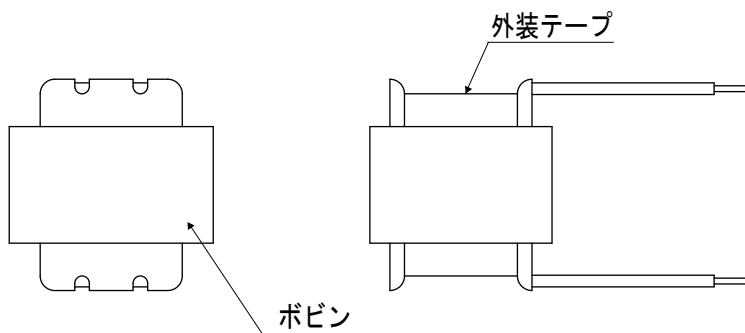

変圧器外装テープ色変更のお知らせ

拝啓、貴社益々ご清栄のこととお慶び申し上げます。

平素はキムデン製品に格別のお引き立てを賜り誠に有り難うございます。

さて、この程変圧器ユニット(ET・KT形)の内部変圧器に使用しています外装用テープの灰色が製造中止となりました。このため、今後は下記のように変更致します。

貴社には何かとご迷惑をお掛けしますが何卒ご了承の程、お願い申し上げます。

敬具

【対象製品】 変圧器ユニット
KT-23/25形、ST-28N形、ET-8形

【変更理由】 灰色テープ製造中止のため

【変更内容】

	変更前						変更後	
	標準品				特殊品		標準品・特殊品	
電圧(V)	100	110	200	220	1~199	200以上	1~199	200以上
色	青		緑		灰	白	青	緑

○内部変圧器形状例と外装テープ使用例

【切替方法】 自然切替とさせていただきます。

【お問合せ先】 本社営業部：03-3492-8511 中部営業所：052-681-4301
関西営業所：06-6454-1789 九州営業所：093-923-1387